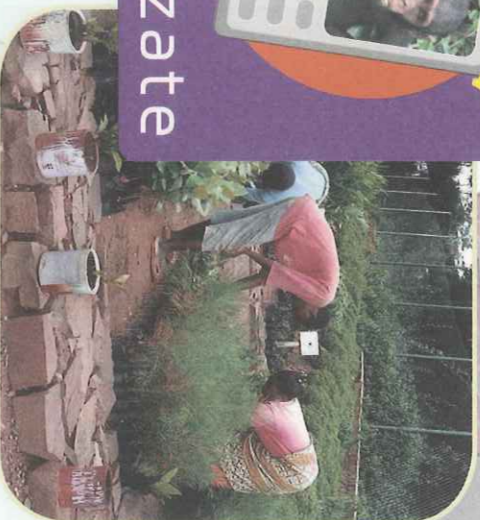

CAMPAÑA DE RECICLAJE DE MÓVILES

PARA PROTEGER LOS ECOSISTEMAS AFRICANOS

Instituto Jane Goodall

Para la investigación de la vida salvaje, la conservación y la educación

Por la Selva
MOVILízate

En España existen más de 54.000.000 de líneas de teléfonos móviles para unos 46.000.000 de habitantes, más aquellos móviles antiguos que son reemplazados, de los que se reciclan menos del 5%. Al mismo tiempo, la explotación del **coltán**, un valioso mineral usado en nuestros móviles, ordenadores y consolas, está en el centro de los enfrentamientos que producen miles de víctimas y refugiados en la República Democrática del Congo. La minería ilegal destruye además los hábitats de especies como los **chimpancés** y **gorilas**, en grave peligro por la caza furtiva y la deforestación.

Aportando tu **móvil en desuso** a la campaña puedes ayudar a:

- ★ **REUTILIZAR** terminales y **reducir** la insostenible demanda de sus componentes.

- ★ **RECICLAR** elementos útiles y disponer adecuadamente de materiales tóxicos, evitando la contaminación del medio.